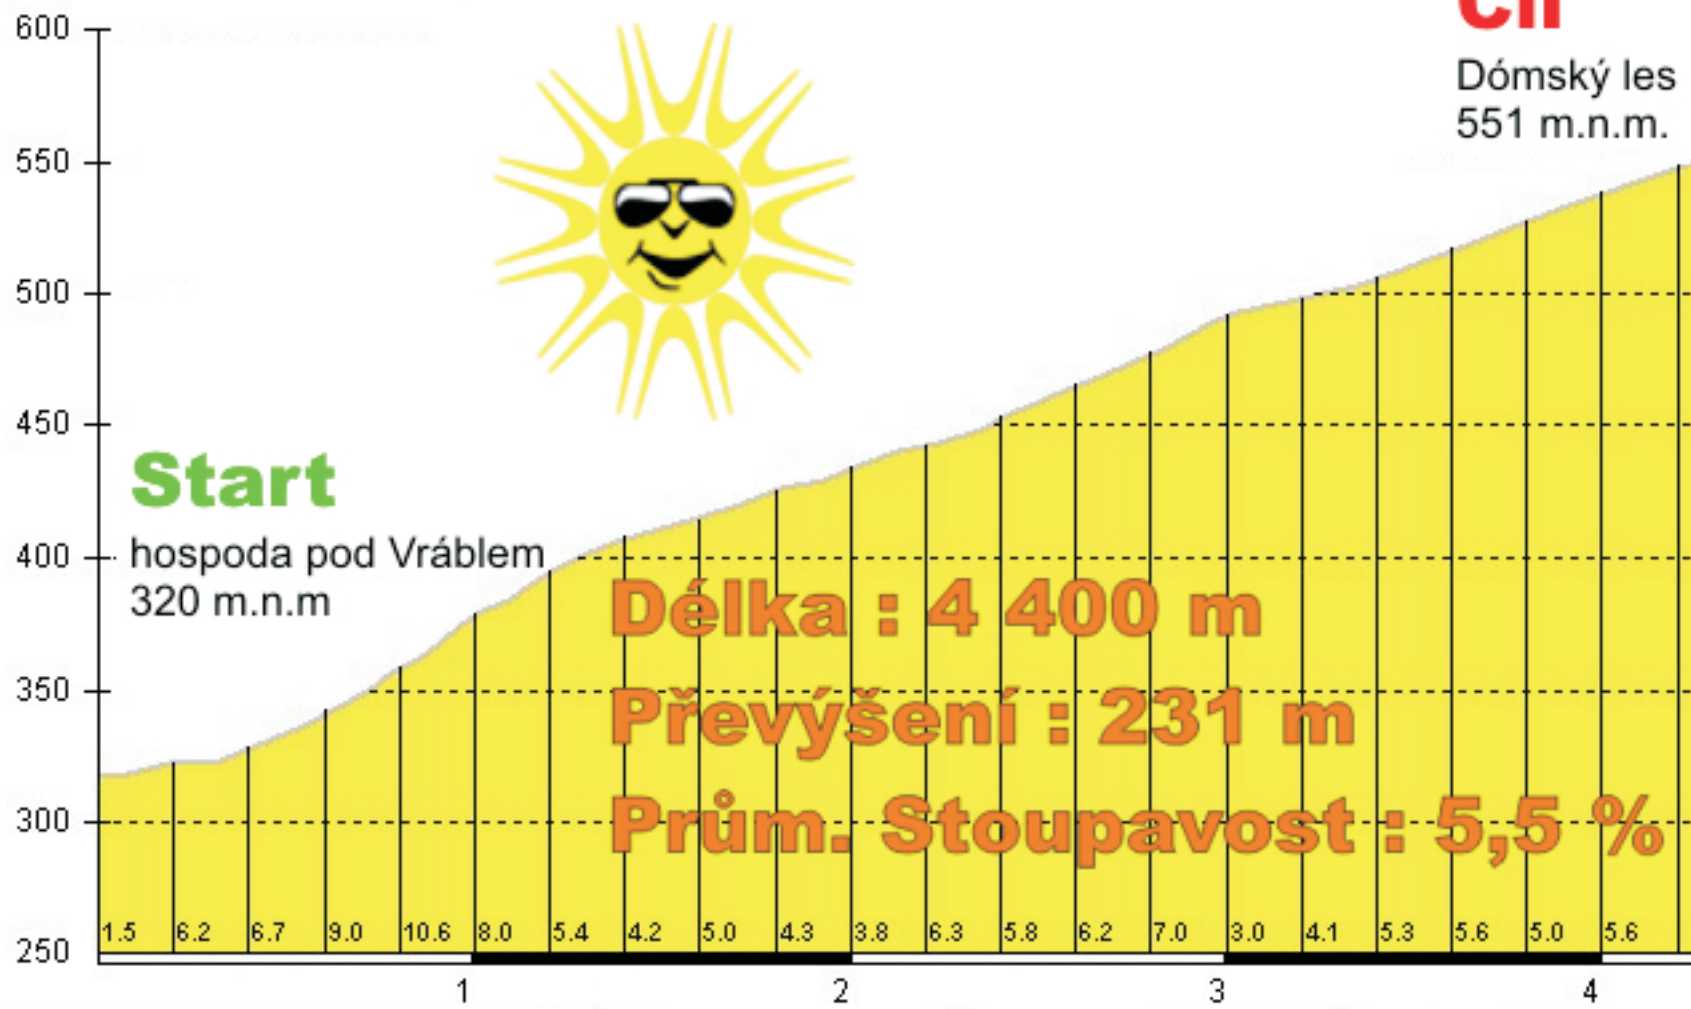

# Cyklistická jízda do vrchu na čas

nadmořská  
výška

**Cíl**

Dómský les  
551 m.n.m.

**Start**

hospoda pod Vráblem  
320 m.n.m

**Délka : 4 400 m**  
**Převýšení : 231 m**  
**Prům. Stoupavost : 5,5 %**

vzdálenost v km, včetně stoupavosti jednotlivých úseků v %